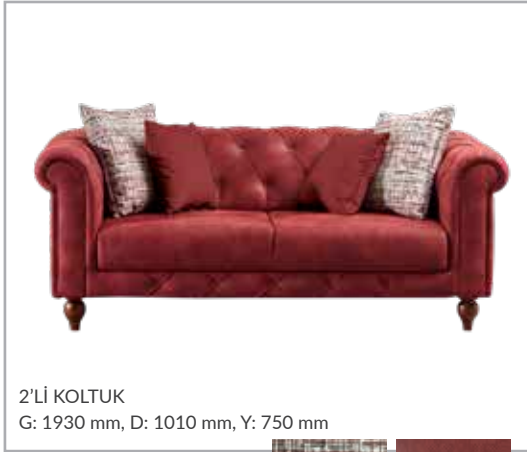

KANEPE
G: 2320 mm, D: 1010 mm, Y: 750 mm