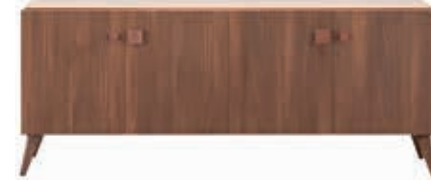

DARRETA KONSOL
G: 2002 mm, Y: 801 mm, D: 463 mm