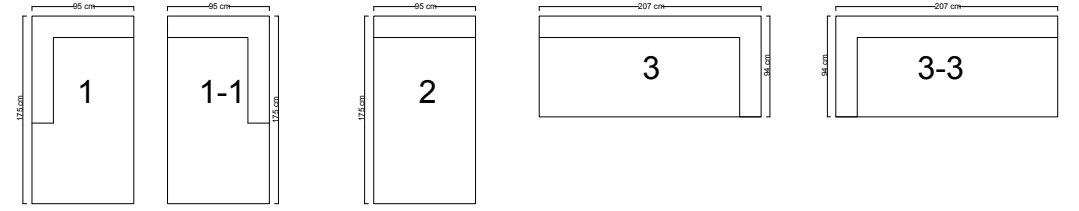

KÖŞE İKİLİ MODÜL

KÖŞE MODÜLÜ

UZUN KÖŞE MODÜLÜ

STYLE  
CITY BLEND  
GRİ

STYLE  
PASTEL  
LEMANS  
LACİVERT

LUXUS  
LUXUS GECE  
MAVİSİ

DESIGN  
INTEGRAL  
KARO  
LACİVERT

- 1 LUCAS DİNLENME
- 1-1 LUCAS TERS DİNLENME
- 2 LUCAS KOLSUZ DİNLENME