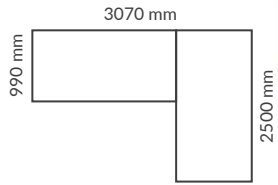

STYLE
METROPOL
MURANO
LACİVERT

DESIGN
EMOTION
KUBİK
TURUNCU

LUXUS
MORE KAHVE