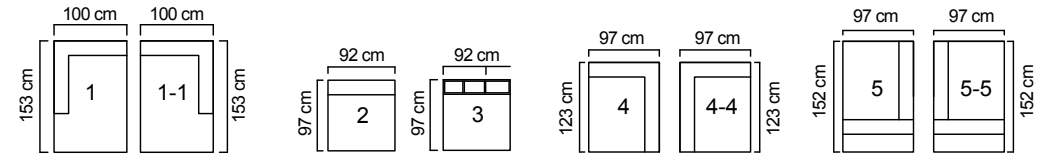

- 1 PALERMO DİNLENME (DD)
- 1-1 PALERMO TERS DİNLENME (DT)
- 2 PALERMO ARA MODÜL (AM)
- 3 PALERMO KT ARA MODÜL (KK)
- 4 PALERMO KÖŞE MODÜL (KS)

- 4-4 PALERMO TERS KÖŞE MODÜLÜ (KS)
- 5 PALERMO SEHPALI (SM)
- 5-5 PALERMO TERS SEHPALI MODÜL (ST)
- 6 PALERMO KİTAPLIK
- 6-6 PALERMO TERS KİTAPLIK

*İsteğe göre sağ ya da sol köşe olarak üretilebilir.