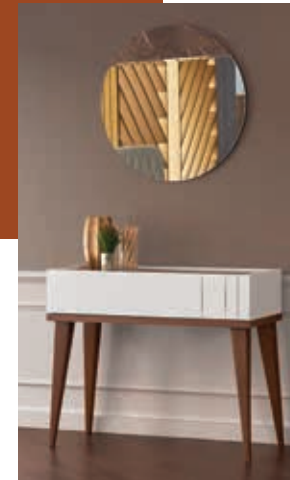

Arven, pozitif ışığı ve zarif duruşuyla evinize çok yakışacak.

Farklı kumaş seçenekleri sunan özel dikiş detaylı yatak başlığı ve karyolasının uzun ceviz ayaklarıyla yatak odanızda zarafeti hissedin. Yaşam biçiminize göre de, dilersemeniz karyolanızı bazalı tercih edin.