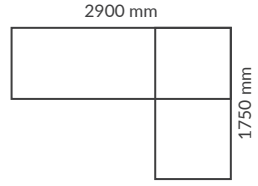

STYLE
COUNTRY
KETEN KÜL

STYLE
COUNTRY
ROMANİ
SÜTLÜ KAHVE

STYLE
SENSITIVE
KREM

DESIGN
INTEGRAL
COMBO
MULTICOLOR

STYLE
PASTEL
LEMANS KREM