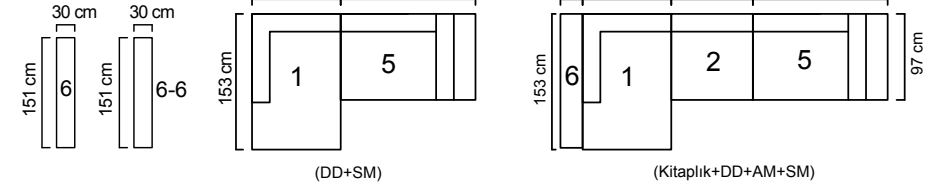

- 1 PALERMO DİNLENME (DD)
- 1-1 PALERMO TERS DİNLENME (DT)
- 2 PALERMO ARA MODÜL (AM)
- 3 PALERMO KT ARA MODÜL (KK)
- 4 PALERMO KÖŞE MODÜL (KS)

- 4-4 PALERMO TERS KÖŞE MODÜLÜ (KS)
- 5 PALERMO SEHPALI (SM)
- 5-5 PALERMO TERS SEHPALI MODÜL (ST)
- 6 PALERMO KİTAPLIK
- 6-6 PALERMO TERS KİTAPLIK

*İsteğe göre sağ ya da sol köşe olarak üretilebilir.