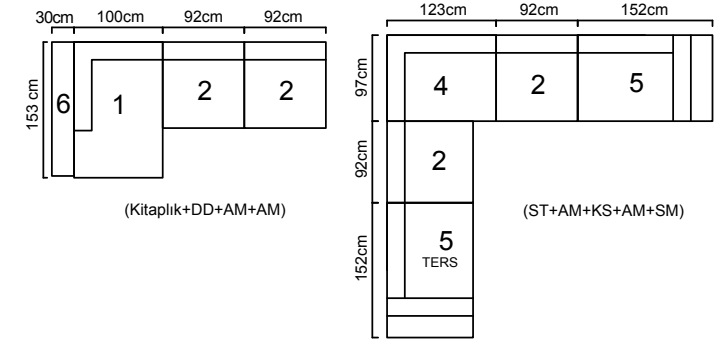

- 1 PALERMO DİNLENME (DD)
- 1-1 PALERMO TERS DİNLENME (DT)
- 2 PALERMO ARA MODÜL (AM)
- 3 PALERMO KT ARA MODÜL (KK)
- 4 PALERMO KÖŞE MODÜL (KS)

- 4-4 PALERMO TERS KÖŞE MODÜLÜ (KS)
- 5 PALERMO SEHPALI (SM)
- 5-5 PALERMO TERS SEHPALI MODÜL (ST)
- 6 PALERMO KİTAPLIK
- 6-6 PALERMO TERS KİTAPLIK

*İsteğe göre sağ ya da sol köşe olarak üretilebilir.