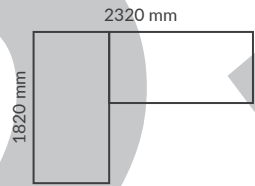

STYLE
COUNTRY
KETEN KÜL

STYLE
COUNTRY
ROMANİ
SÜTLÜ KAHVE

STYLE
SENSITIVE
KREM

DESIGN
INTEGRAL
COMBO
MULTICOLOR

STYLE
PASTEL
LEMANS KREM