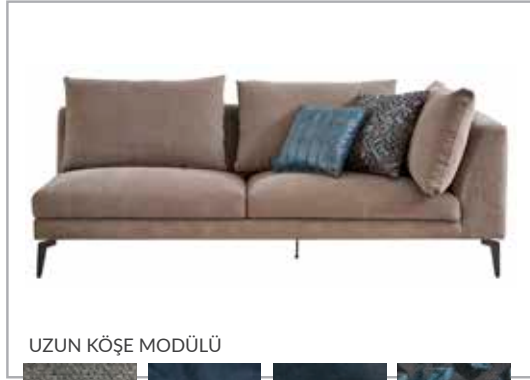

KÖŞE İKİLİ MODÜL

KÖŞE İKİLİ MODÜL

STYLE
CITY BLEND
GRİ

STYLE
PASTEL
LEMANS
LACİVERT

LUXUS
LUXUS GECE
MAVİSİ

DESIGN
INTEGRAL
KARO
LACİVERT