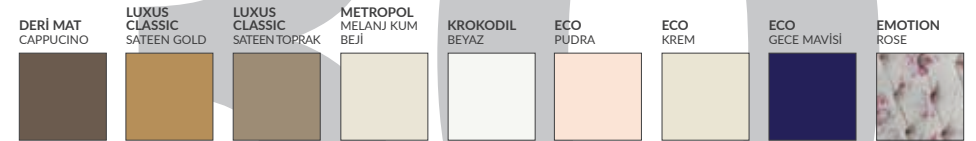

KUMAŞ BAZA SÜTLÜ KAHVE	KUMAŞ BAZA KREM	DERİ NATURA ORANGE	DERİ NATURA KIRMIZI	DERİ NATURA KAHVE	DERİ NATURA KREM	DERİ NATURA BEYAZ	DERİ SHOW BEYAZ
ZEUS	90						•		•
	120						•		•
	160						•		•
	180						•		•
HERKÜL	90	•	•	•	•	•	•	•	
	100	•	•	•	•	•	•	•	
	120	•	•	•	•	•	•	•	
	140	•	•	•	•	•	•	•	
	150-160	•	•	•	•	•	•	•	
	180	•	•	•	•	•	•	•	
VALENTINO	90					•	•	•	•
	120					•	•	•	•
	160					•	•	•	•
	180					•	•	•	•
JULIETTA	90								•
	120								•
	160								•
	180								•
POLKA	160					•	•	•	
	180					•	•	•	
NATILUS	160								•
	180								•
ARTEMIS	90	•	•			•	•	•	•
	120	•	•			•	•	•	•
	160	•	•			•	•	•	•
	180	•	•			•	•	•	•

DERİ MAT CAPPUCINO	LUXUS CLASSIC SATEEN GOLD	LUXUS CLASSIC SATEEN TOPRAK	METROPOL MELANJ KUM BEJİ	KROKODİL BEYAZ	ECO PUDRA	ECO KREM	ECO GECE MAVİSİ	EMOTION ROSE
					•	•	•	
					•	•	•	
					•	•	•	
					•	•	•	
				•				
•	•	•						•
•	•	•						•
•	•	•						
•	•	•						
•	•	•	•					
•	•	•						
•	•	•						
•	•	•						
•	•	•			•	•	•	
•	•	•			•	•	•	
•	•	•			•	•	•	
•	•	•			•	•	•	
•	•	•			•	•	•