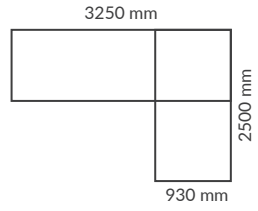

STYLE
COUNTRY
ROMANİ BEJ

STYLE
SENSITIVE
VINTAGE
PETROL YEŞİLİ

STYLE
COUNTRY
ROMANİ
KAHVE

DESIGN
INTEGRAL
COMBO
MULTICOLOR