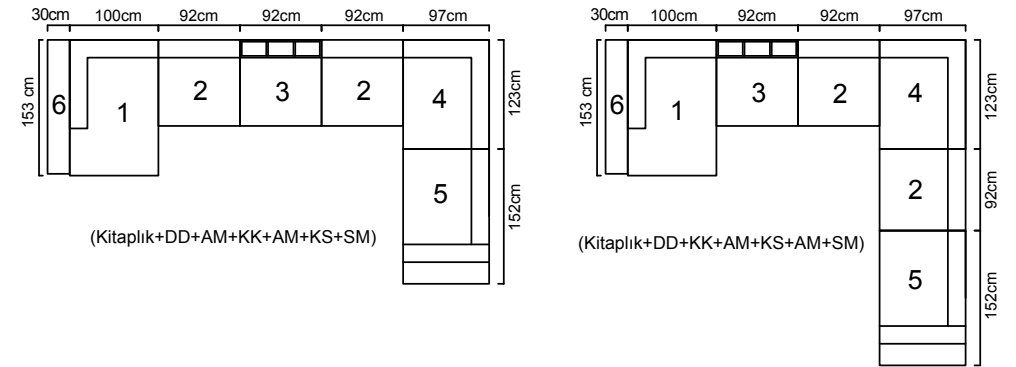

- 1 PALERMO DİNLENME (DD)
- 1-1 PALERMO TERS DİNLENME (DT)
- 2 PALERMO ARA MODÜL (AM)
- 3 PALERMO KT ARA MODÜL (KK)
- 4 PALERMO KÖŞE MODÜL (KS)

- 4-4 PALERMO TERS KÖŞE MODÜLÜ (KS)
- 5 PALERMO SEHPALI (SM)
- 5-5 PALERMO TERS SEHPALI MODÜL (ST)
- 6 PALERMO KİTAPLIK
- 6-6 PALERMO TERS KİTAPLIK

*İsteğe göre sağ ya da sol köşe olarak üretilebilir.