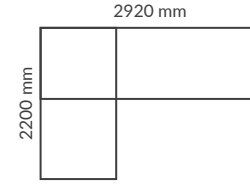

STYLE
COUNTRY
KETEN KÜL

STYLE
COUNTRY
ROMANİ
SÜTLÜ KAHVE

STYLE
SENSITIVE
KREM