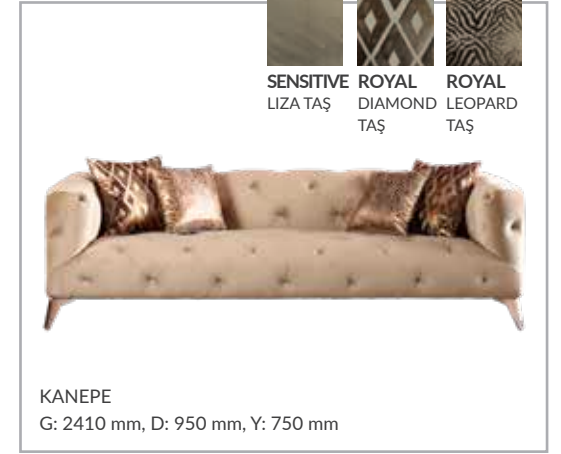

LUXUS  
ANTRASİT

2'Lİ KOLTUK  
G: 1950 mm, D: 880 mm, Y: 730 mm

KANEPE  
G: 2400 mm, D: 880 mm, Y: 730 mm

2'Lİ KOLTUK  
G: 2000 mm, D: 950 mm, Y: 750 mm

LUXUS ANTRASİT  
ROYAL DIAMOND TAŞ  
ROYAL LEOPARD TAŞ