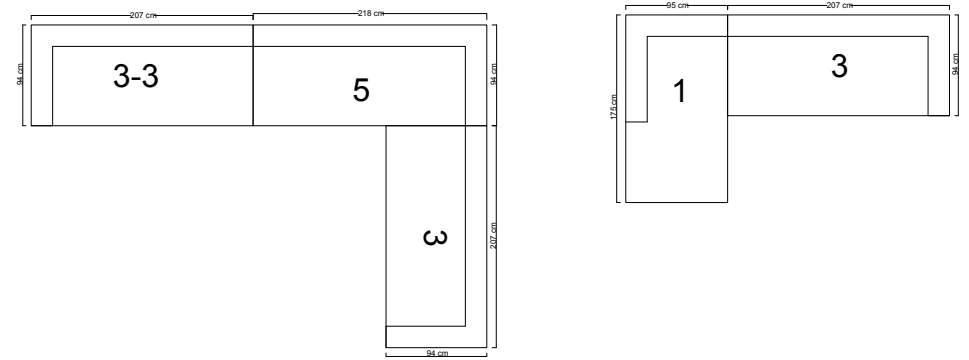

KÖŞE İKİLİ MODÜL

KÖŞE MODÜLÜ

UZUN KÖŞE MODÜLÜ

STYLE  
CITY BLEND  
GRİ

STYLE  
PASTEL  
LEMANS  
LACİVERT

LUXUS  
LUXUS GECE  
MAVİSİ

DESIGN  
INTEGRAL  
KARO  
LACİVERT

- 1 LUCAS DİNLENME
- 1-1 LUCAS TERS DİNLENME
- 2 LUCAS KOLSUZ DİNLENME