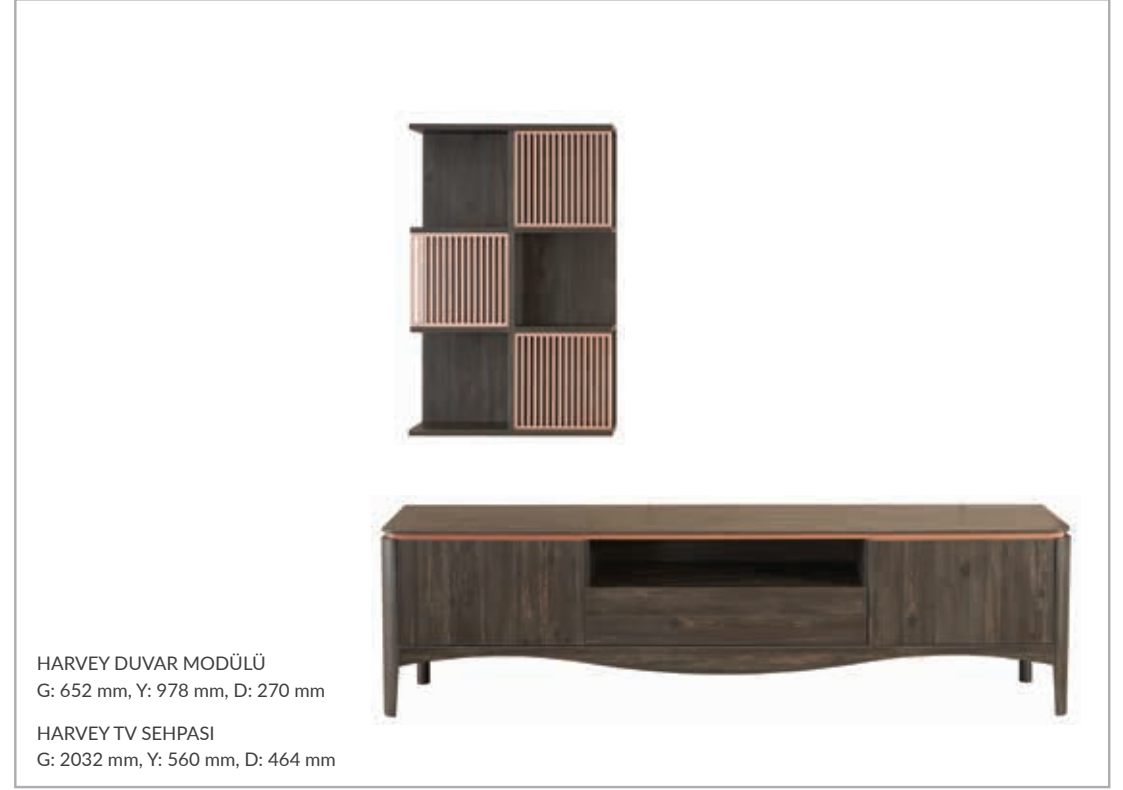

HARVEY DUVAR MODÜLÜ
G: 652 mm, Y: 978 mm, D: 270 mm

HARVEY TV SEHPASI
G: 2032 mm, Y: 560 mm, D: 464 mm