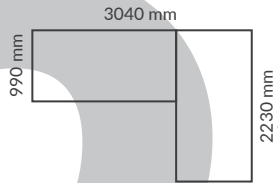

STYLE
METROPOL
MURANO
LACİVERT

DESIGN
EMOTION
KUBİK
TURUNCU

LUXUS
MORE KAHVE