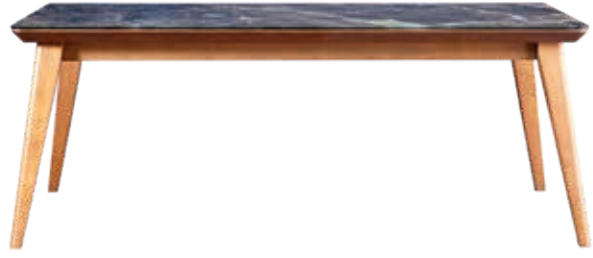

MARVIN YEMEK MASASI
G: 2000 mm, Y: 775 mm, D: 1000 mm