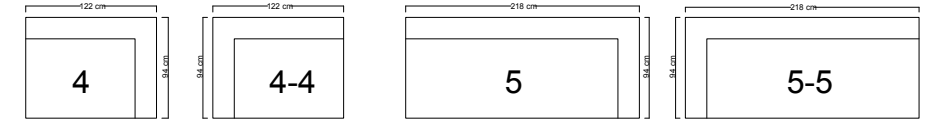

KÖŞE İKİLİ MODÜL

KÖŞE MODÜLÜ

UZUN KÖŞE MODÜLÜ

STYLE  
CITY BLEND  
GRİ

STYLE  
PASTEL  
LEMANS  
LACİVERT

LUXUS  
LUXUS GECE  
MAVİSİ

DESIGN  
INTEGRAL  
KARO  
LACİVERT

- 1 LUCAS DİNLENME
- 1-1 LUCAS TERS DİNLENME
- 2 LUCAS KOLSUZ DİNLENME