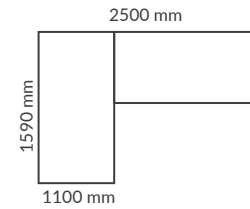

STYLE
CITY
BALIKSIRTI
TURKUAZ

DESIGN
INTEGRAL
LABİRENT
YEŞİL

STYLE
CITY FUZY GRİ

STYLE
COUNTRY
ROMANİ
HARDAL