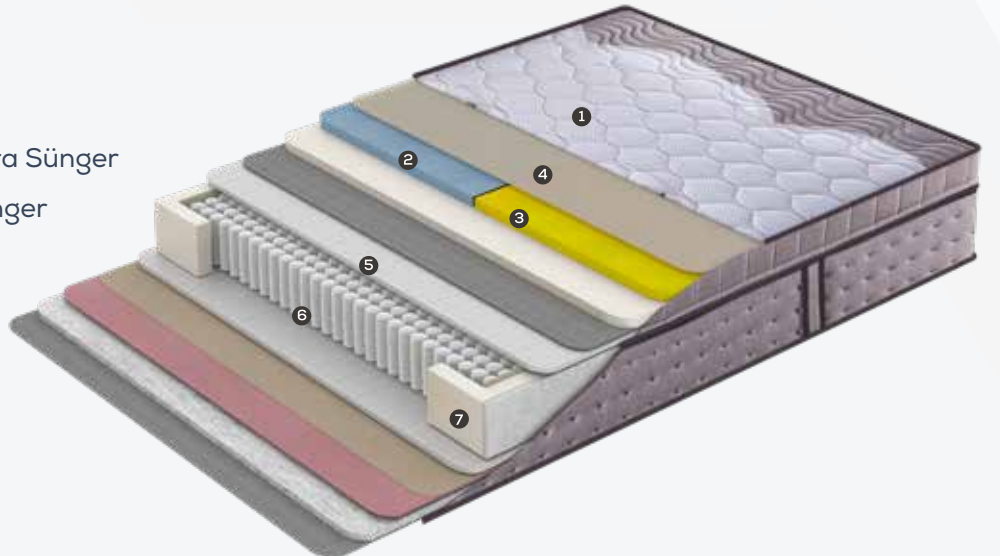

FARKLI UYKU TARZINA UYGUN

Yatağın kullanılan paket yay sistemi sayesinde farklı uyku tarzına uyumludur. Sırt, mide veya yan uyuyan olun, bu yatağın nasıl uyuduğunuza uyum sağlar. En rahat uyku deneyimi sunar.

1. 1 Kapitone Kumaş
2. 2 **UYKUNU TASARLA**- Visco Aloe Vera Sünger
3. 3 **UYKUNU TASARLA**- Ortopedik Sünger
4. 4 Suprem Bez
5. 5 Milform
6. 6 5 Bölgeli Paket Yay
7. 7 Yüksek Yoğunluklu Destek Sünger