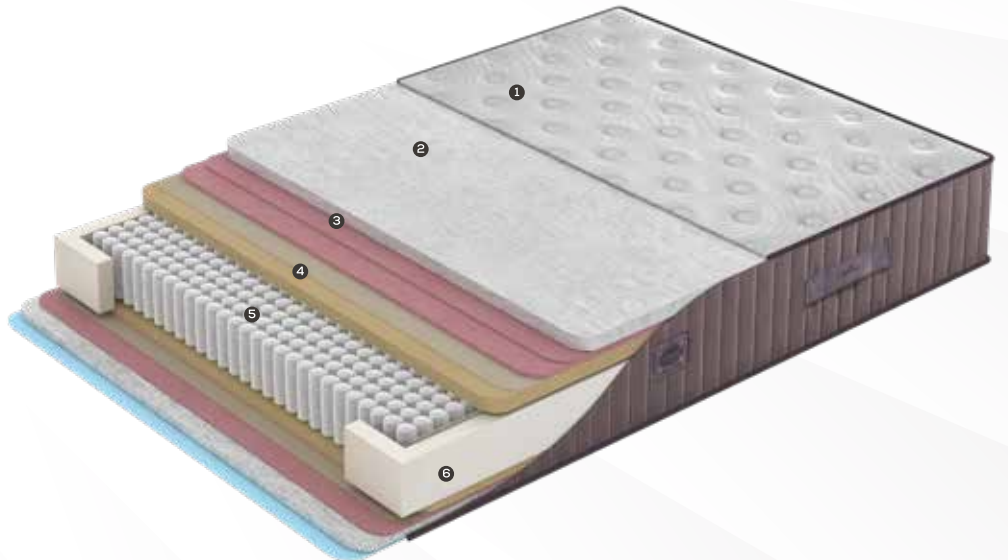

PAKET YAY

MoonLight yatakta bulunan geliştirilmiş paket yay sayesinde birbirinden bağımsız olarak vücudun farklı ağırlık bölgelerine doğrudan destek sağlar. Ortopedik destek sağlarken eşlerin hareket ve huzursuzluklar birbirlerini etkilemeden en rahat uyku deneyimi sağlar.

1. 1 Kapitone Kumaş
2. 2 Yüksek Gramajlı Elyaf
3. 3 Soft Sünger
4. 4 Sünger
5. 5 5 Bölge Paket Yay
6. 6 Yüksek Yoğunluklu Destek Sünger