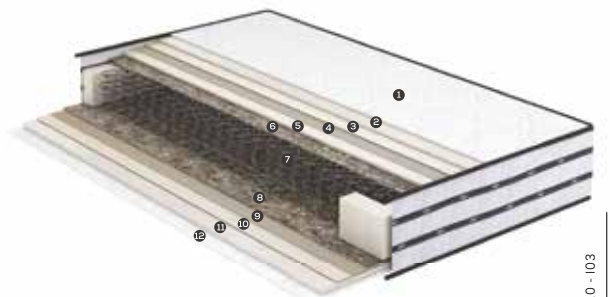

BONEL YAY
Bonel yay sistemi, sürekli yay sistemi veya açık uçlu yay sistemleri kullanılır. Bu yay sistemlerindeki temel benzerlik yay sargılarının birbirlerine metal teller ile mekanik olarak bağlantılı olmasıdır. Bonel yay sargıları birbirine spiral formundaki teller ile bağlıdır.

DESTEK SÜNGERİ
Vücut şeklinize göre şekil alabilen Petra yatakta kullanılan destek süngeri sayesinde ağrılarınız son bulacaktır.

ÇİFT TARAFALI KULLANIM
Petra Yatak çift taraflı kullanımı sayesinde uzun ömürlü uyku deneyimi sunar. Dilediğiniz zaman aralıklarında değiştirerek yatağınızı dilediğiniz yönü ile kullanabilirsiniz.

1. 1 Örme Kumaş
2. 2 Yüksek Gramajlı Elyaf
3. 3 Rulo Sünger
4. 4 Tela
5. 5 Sünger Plaka
6. 6 Keçe
7. 7 Bonel Yay
8. 8 Keçe
9. 9 Tela
10. 10 Sünger Rulo
11. 11 Elyaf
12. 12 Örme Kumaş