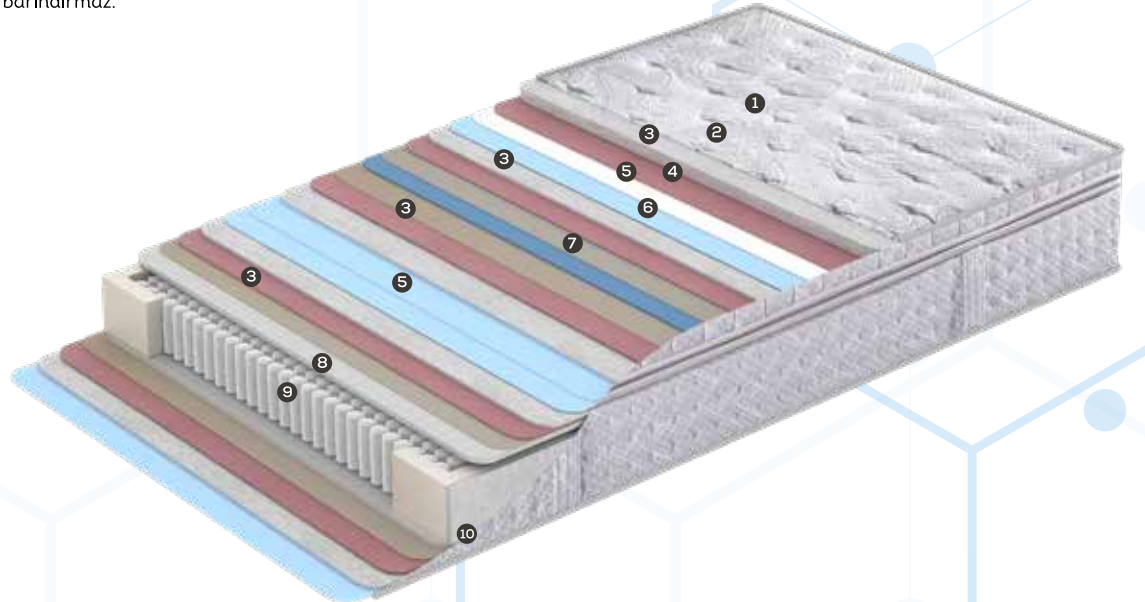

BOYUTLAR

150X200cm

160X200cm

Omurga
Dostu

Çift Taraflı
Kullanım

Pedlerde Fermuar
Uygulaması

TEMİZ
Uyku

34cm

SOFT

ORTA
SERT

SERT

Yıkabilir Ped

YIKANABİLİR PED

Yıkabilen fermuarlı pedi ile en rahat uyku ve hijyeni amaçlar. Bu uygulama sayesinde dilediğiniz periyotlarda yıkama talimatlarına uygun şekilde yatağın alt veya üst tarafında kullandığınız pedi yıkayıp en rahat uygu deneyimine ek hijyen sağlayabilirsiniz.

Visco Sünger

VISCO SÜNGER

Visco vücudunuzun ağırlığı ve sıcaklığı ile beraber yatağa yaptığınız basınç sonrasında yumuşar ve vücudunuzun şeklini alır. Ayrıca; visco yataklar açık hücreli bir yapıya sahip olduğu için, hijyen açısından sıradan yataklara oranla bakterilere karşı son derece dayanıklı olup, mikropların neden olduğu küf, akar, ve kokuları barındırmaz.

Fermuarlı Ped

FERMUARLI PED

Fermuarlı ped uygulaması ile hem hijyenik ve temiz uyku deneyimi sunarken uzun ömürlü bir kullanım sağlar. Pedinin altın uygulanan kapiteone sayesinde pedli veya pedsiz kullanımı ile daha iyi bir uyku deneyimi sunar.

Organik
Ham Bez

ORGANİK HAM BEZ

Kapitone kumaşlarında ham bez kullanılmaktadır. Ham Bez işlenmemiş kumaşlara verilen isimdir. Geri dönüşüme uygun olarak üretilen doğa dostu Ham bez kumaşlar %100 organikdir.

TOPPER
PED

TOPPER PED

Topper Ped sayesinde istediğiniz alanda kullanım imkanı sunar. Dilerseniz kampta çadırınızın içinde dilerseniz evinizin balkonunda yada bir yer yatağı. Birçok fonksiyonel özellikleri ile Golden Comfort Yatak siz ve sevdikleriniz için geniş bir kullanım alanı sunar.

1. 1 Kapitone Kumaş
2. 2 Yüksek Gramajlı Elyaf
3. 3 Soft Sünger
4. 4 Organik Ham Bez
5. 5 Turkuaz Kumaş
6. 6 Elyaf
7. 7 Visco Hafızalı Sünger
8. 8 Milform
9. 9 5 Bölge Paket Yay
10. 10 Yüksek Yoğunluklu Destek Sünger