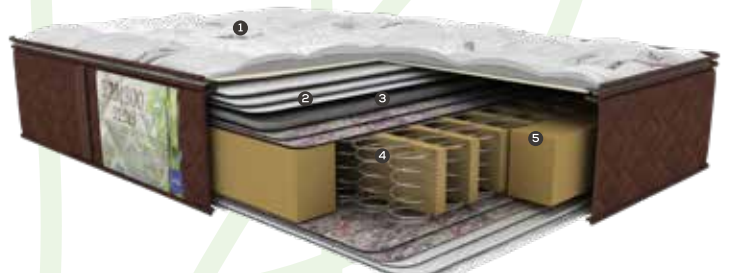

SPACER
Özel 5 boyutlu yapısı ile yatağa nefes alma özelliğinin yanı sıra sık bir görünüm kazandıran spacer kumaşlar ayrıca sık bir görünümde sağlar.

DESTEK SÜNGERİ
Vücut şeklinize göre şekillenebilen Bambo Pedli yatakta kullanılan destek süngeri sayesinde ağırlarınız son bulacaktır.

1. 1 Örme Kumaş
2. 2 Sünger
3. 3 Keçe
4. 4 Bonel Yay
5. 5 Destek Süngeri