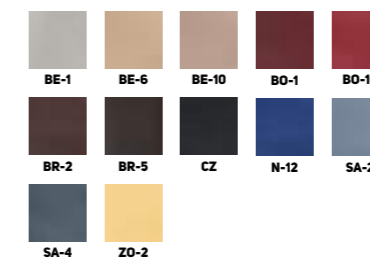

**OPTIONS**

-

**WOOD**

BEECH

**WOOD STAIN OPTIONS**

**FABRIC OPTIONS**

166

167