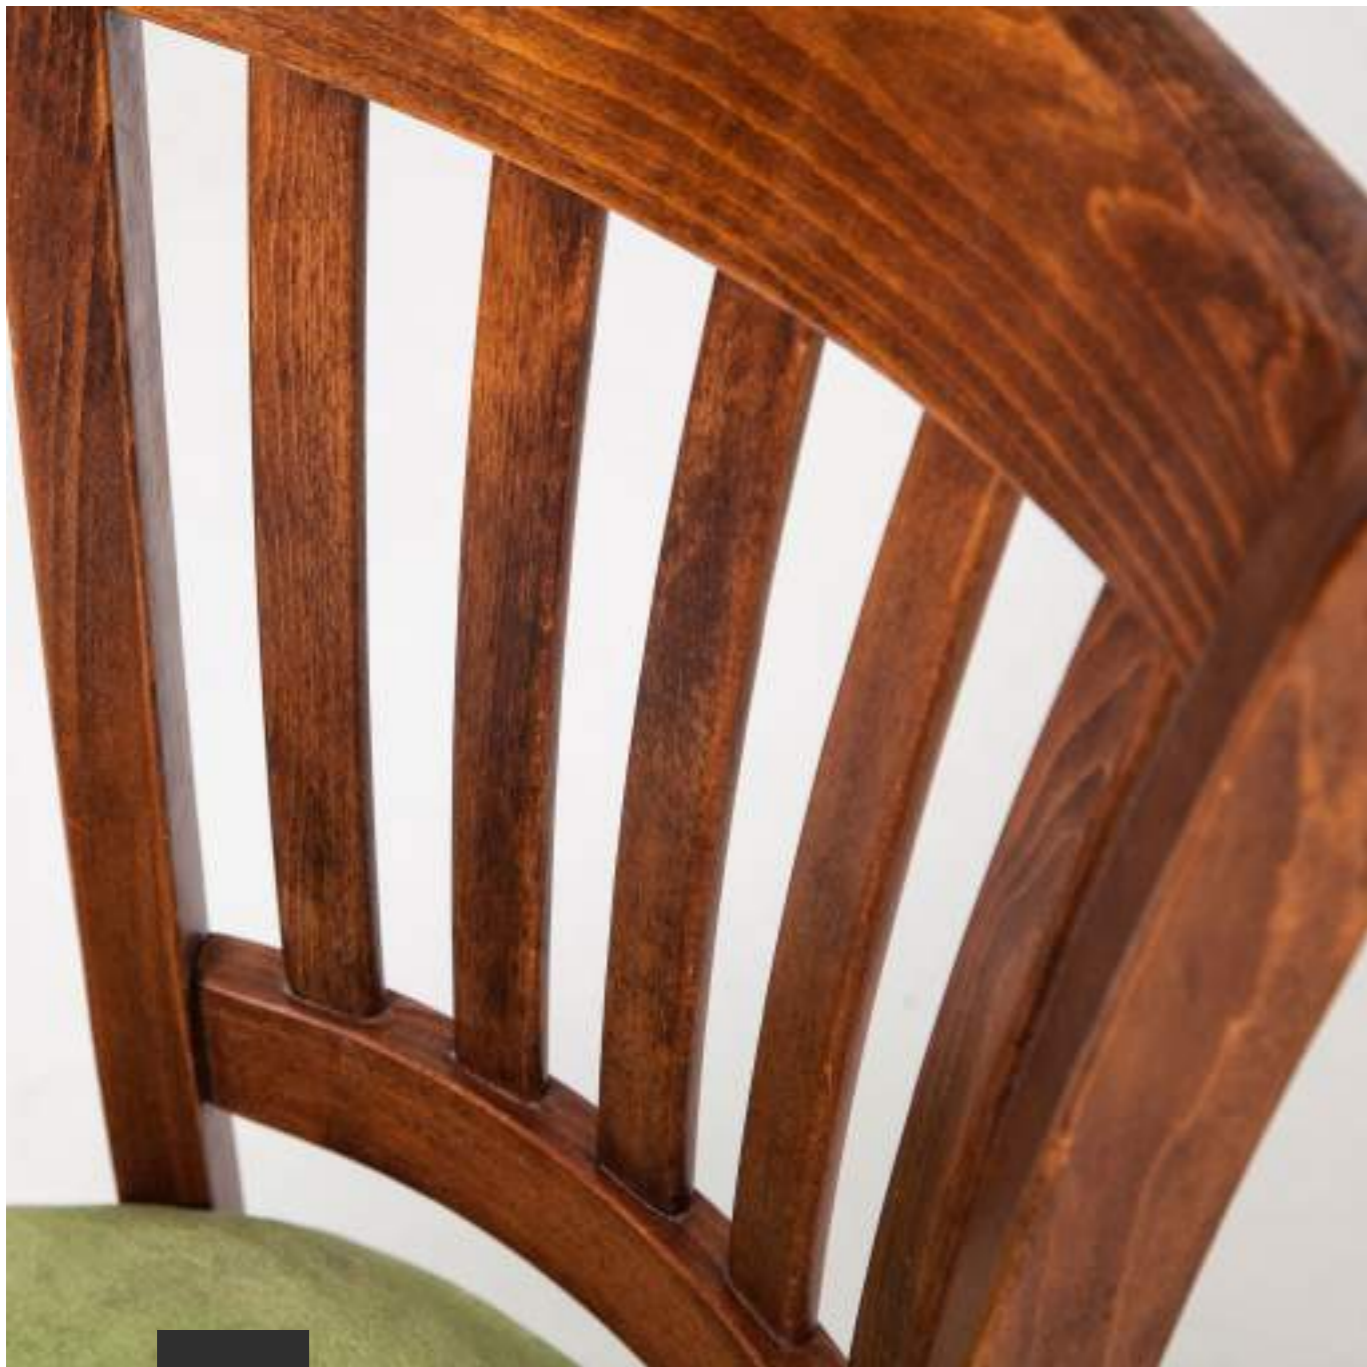

**WOOD**

BEECH

**WOOD STAIN OPTIONS**

**FABRIC OPTIONS**

62

63

BAR-STOOL MICHAEL B

CHAIR  
**MICHAEL**