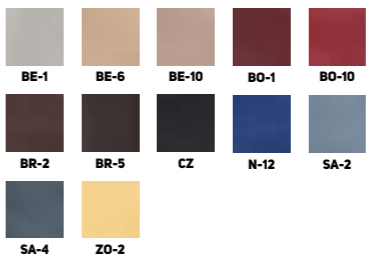

FABRIC OPTIONS