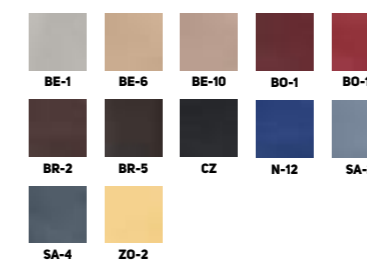

**OPTIONS**

-

**WOOD**

BEECH

**WOOD STAIN OPTIONS**

**FABRIC OPTIONS**

354

355

**OPTIONS**

-

**WOOD**

BEECH

**WOOD STAIN OPTIONS**

**FABRIC OPTIONS**

358

359

**OPTIONS**

-

**WOOD**

BEECH

**WOOD STAIN OPTIONS**

**FABRIC OPTIONS**

366

367

**OPTIONS**

-

**WOOD**

BEECH

**WOOD STAIN OPTIONS**

**FABRIC OPTIONS**

**372**

**373**