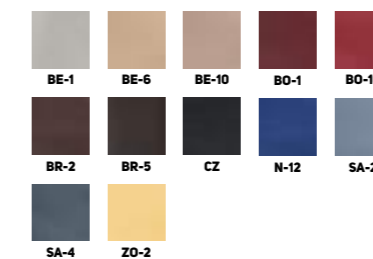

FABRIC OPTIONS