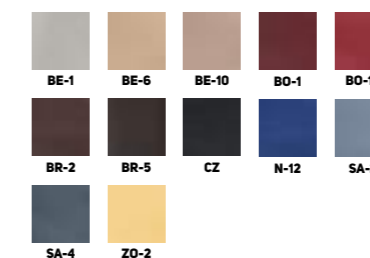

**OPTIONS**

**WOOD**

BEECH

**WOOD STAIN OPTIONS**

**FABRIC OPTIONS**

178

179

CHAIR  
**EMIL**