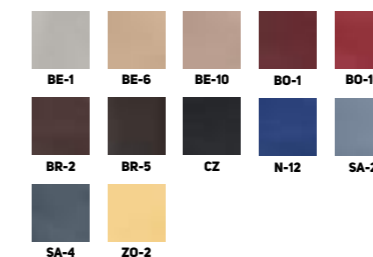

**OPTIONS**

-

**WOOD**

BEECH

**WOOD STAIN OPTIONS**

**FABRIC OPTIONS**

182

183