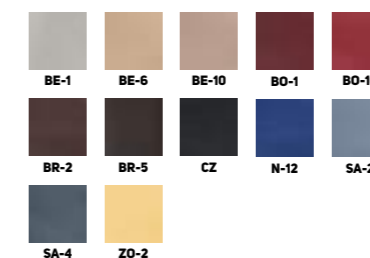

**OPTIONS**

-

**WOOD**

BEECH

**WOOD STAIN OPTIONS**

**FABRIC OPTIONS**

206

207