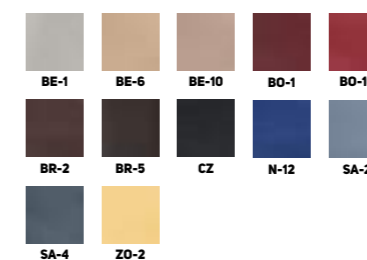

**OPTIONS**

-

**WOOD**

BEECH

**WOOD STAIN OPTIONS**

**FABRIC OPTIONS**

346

347

**OPTIONS**

-

**WOOD**

BEECH

**WOOD STAIN OPTIONS**

**FABRIC OPTIONS**

354

355

**OPTIONS**

-

**WOOD**

BEECH

**WOOD STAIN OPTIONS**

**FABRIC OPTIONS**

358

359