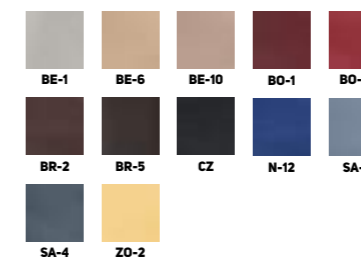

**OPTIONS**

-

**WOOD**

BEECH

**WOOD STAIN OPTIONS**

**FABRIC OPTIONS**

150

151