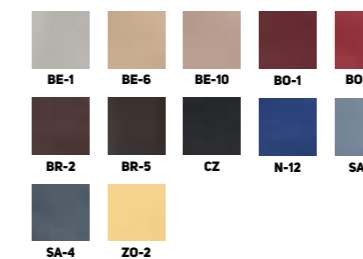

-

**WOOD**

BEECH

**WOOD STAIN OPTIONS**

**FABRIC OPTIONS**

216

217

CHAIR ARES P