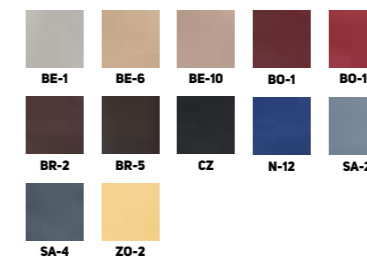

**OPTIONS**

-

**WOOD**

BEECH

**WOOD STAIN OPTIONS**

**FABRIC OPTIONS**

354

355

**OPTIONS**

-

**WOOD**

BEECH

**WOOD STAIN OPTIONS**

**FABRIC OPTIONS**

358

359

**OPTIONS**

-

**WOOD**

BEECH

**WOOD STAIN OPTIONS**

**FABRIC OPTIONS**

366

367

**OPTIONS**

-

**WOOD**

BEECH

**WOOD STAIN OPTIONS**

**FABRIC OPTIONS**

**372**

**373**