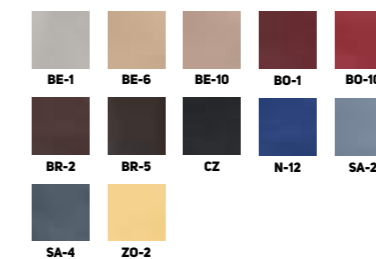

FABRIC OPTIONS