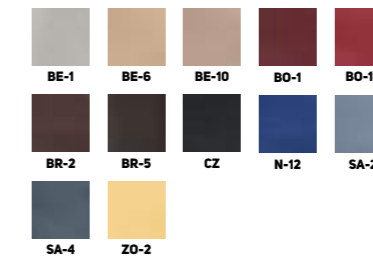

**OPTIONS**

-

**WOOD**

BEECH

**WOOD STAIN OPTIONS**

**FABRIC OPTIONS**

318

319