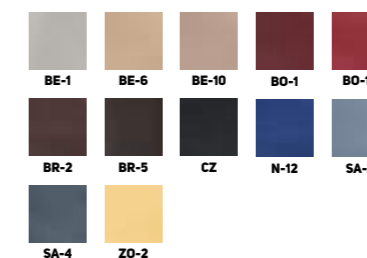

**OPTIONS**

**WOOD**

BEECH

**WOOD STAIN OPTIONS**

**FABRIC OPTIONS**

248

249

ARM CHAIR  
**MORGAN**