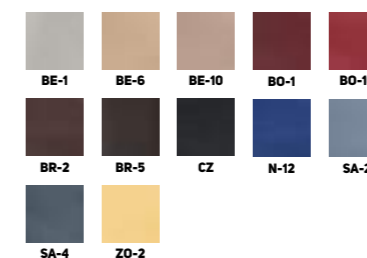

**OPTIONS**

-

**WOOD**

BEECH

**WOOD STAIN OPTIONS**

**FABRIC OPTIONS**

252

253