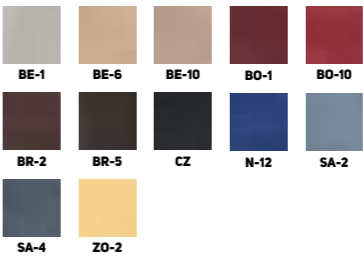

**OPTIONS**

-

**WOOD**

BEECH

**WOOD STAIN OPTIONS**

**FABRIC OPTIONS**

118

119