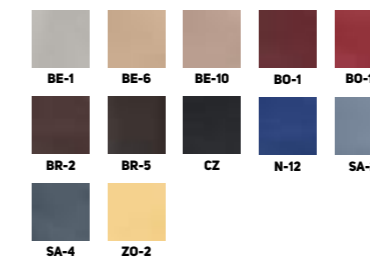

**OPTIONS**

-

**WOOD**

BEECH

**WOOD STAIN OPTIONS**

**FABRIC OPTIONS**

306

307