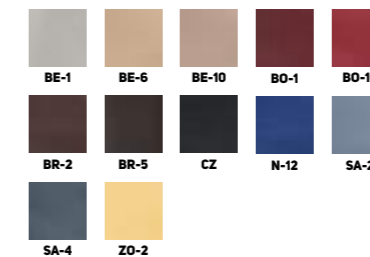

**OPTIONS**

-

**WOOD**

BEECH

**WOOD STAIN OPTIONS**

**FABRIC OPTIONS**

174

175