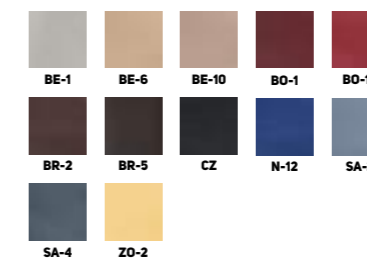

FABRIC OPTIONS