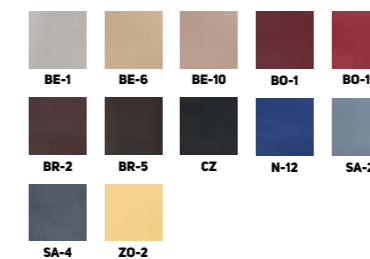

FABRIC OPTIONS