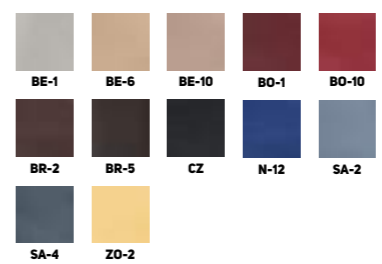

FABRIC OPTIONS