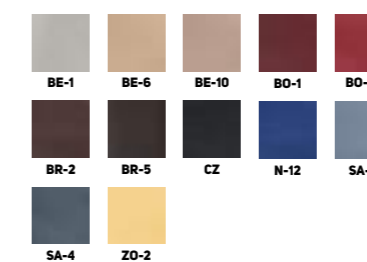

FABRIC OPTIONS