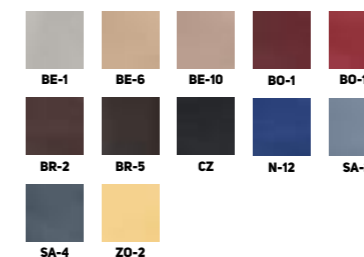

FABRIC OPTIONS