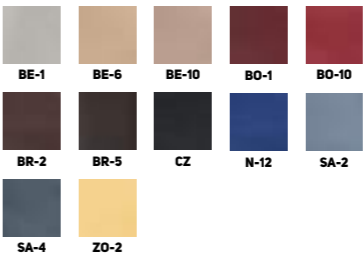

**OPTIONS**

-

**WOOD**

BEECH

**WOOD STAIN OPTIONS**

**FABRIC OPTIONS**

130

131