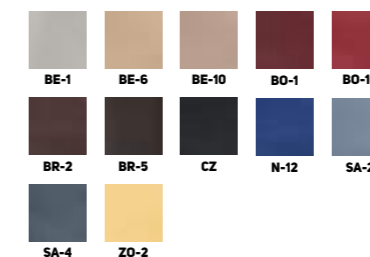

**OPTIONS**

-

**WOOD**

-BEECH

**WOOD STAIN OPTIONS**

**FABRIC OPTIONS**

186

187