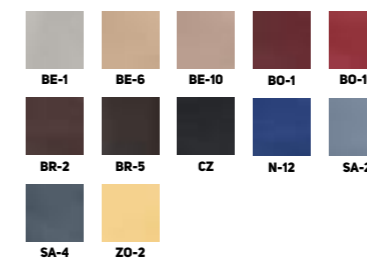

FABRIC OPTIONS