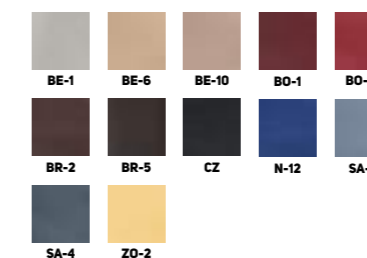

FABRIC OPTIONS