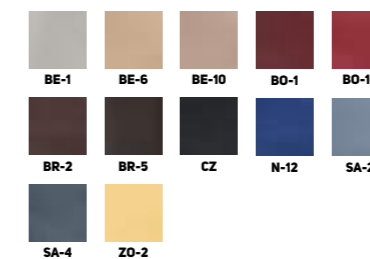

**OPTIONS**

-

**WOOD**

BEECH

**WOOD STAIN OPTIONS**

**FABRIC OPTIONS**

224

225