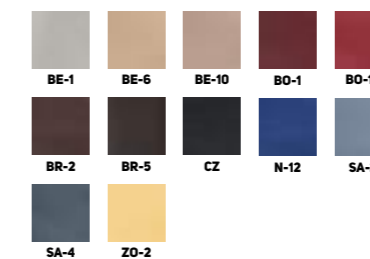

**OPTIONS**

-

**WOOD**

BEECH

**WOOD STAIN OPTIONS**

**FABRIC OPTIONS**

240

241