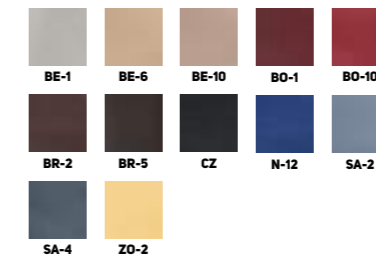

FABRIC OPTIONS