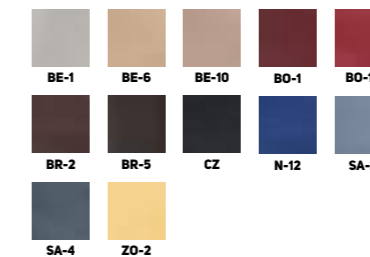

FABRIC OPTIONS