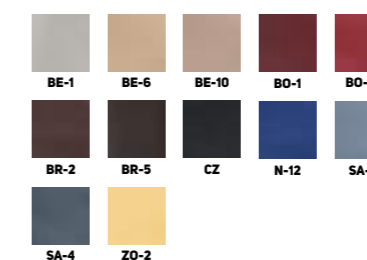

**OPTIONS**

-

**WOOD**

BEECH

**WOOD STAIN OPTIONS**

**FABRIC OPTIONS**

240

241

**OPTIONS**

-

**WOOD**

BEECH

**WOOD STAIN OPTIONS**

**FABRIC OPTIONS**

244

245