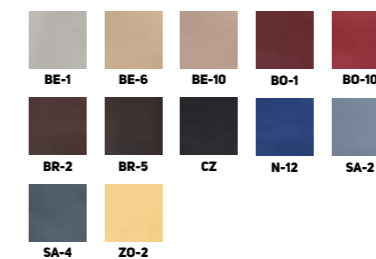

**OPTIONS**

-

**WOOD**

BEECH

**WOOD STAIN OPTIONS**

**FABRIC OPTIONS**

142

143