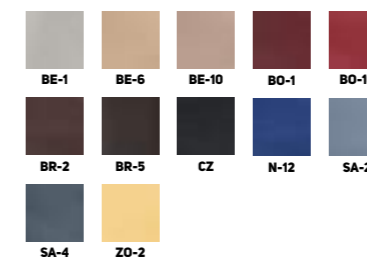

**OPTIONS**

**WOOD**

BEECH

**WOOD STAIN OPTIONS**

**FABRIC OPTIONS**

162

163

CHAIR  
**SPIDER**