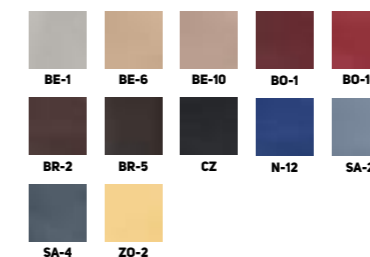

**OPTIONS**

-

**WOOD**

BEECH

**WOOD STAIN OPTIONS**

**FABRIC OPTIONS**

154

155