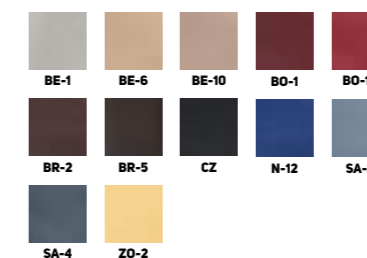

FABRIC OPTIONS