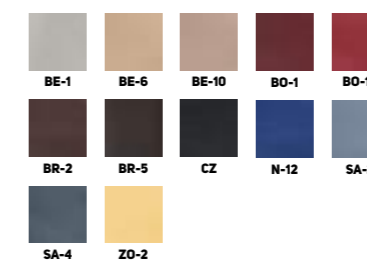

FABRIC OPTIONS