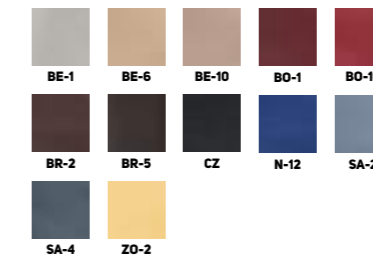

FABRIC OPTIONS