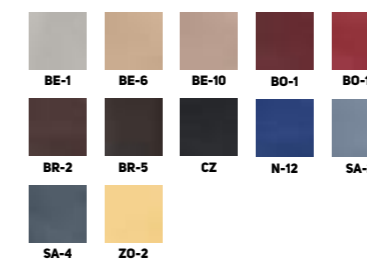

**OPTIONS**

-

**WOOD**

BEECH

**WOOD STAIN OPTIONS**

**FABRIC OPTIONS**

346

347

**OPTIONS**

-

**WOOD**

BEECH

**WOOD STAIN OPTIONS**

**FABRIC OPTIONS**

354

355

**OPTIONS**

-

**WOOD**

BEECH

**WOOD STAIN OPTIONS**

**FABRIC OPTIONS**

358

359