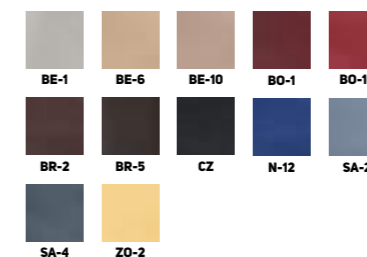

**OPTIONS**

-

**WOOD**

OAK / BEECH

**WOOD STAIN OPTIONS**

**FABRIC OPTIONS**

122

123