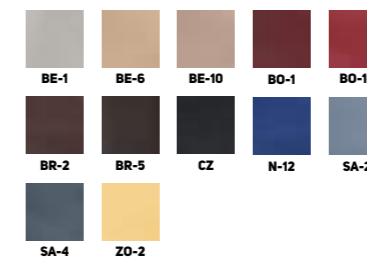

FABRIC OPTIONS