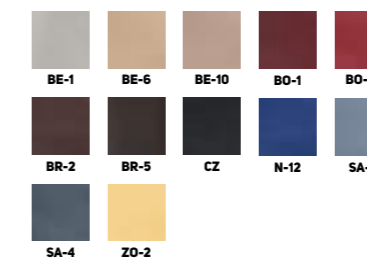

**OPTIONS**

**WOOD**

BEECH

**WOOD STAIN OPTIONS**

**FABRIC OPTIONS**

236

237

CHAIR FABIO L