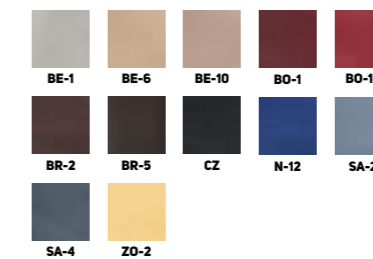

**OPTIONS**

-

**WOOD**

BEECH

**WOOD STAIN OPTIONS**

**FABRIC OPTIONS**

346

347

**OPTIONS**

-WOODEN SEAT, SEAT PAD

**WOOD**

BEECH

**WOOD STAIN OPTIONS**

**FABRIC OPTIONS**

**350**

**351**

**OPTIONS**

-

**WOOD**

BEECH

**WOOD STAIN OPTIONS**

**FABRIC OPTIONS**

354

355