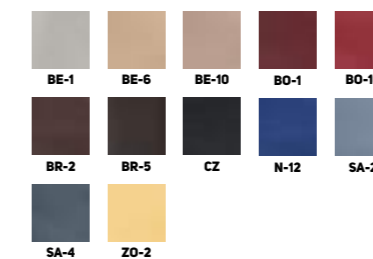

**OPTIONS**

-

**WOOD**

BEECH

**WOOD STAIN OPTIONS**

**FABRIC OPTIONS**

138

139