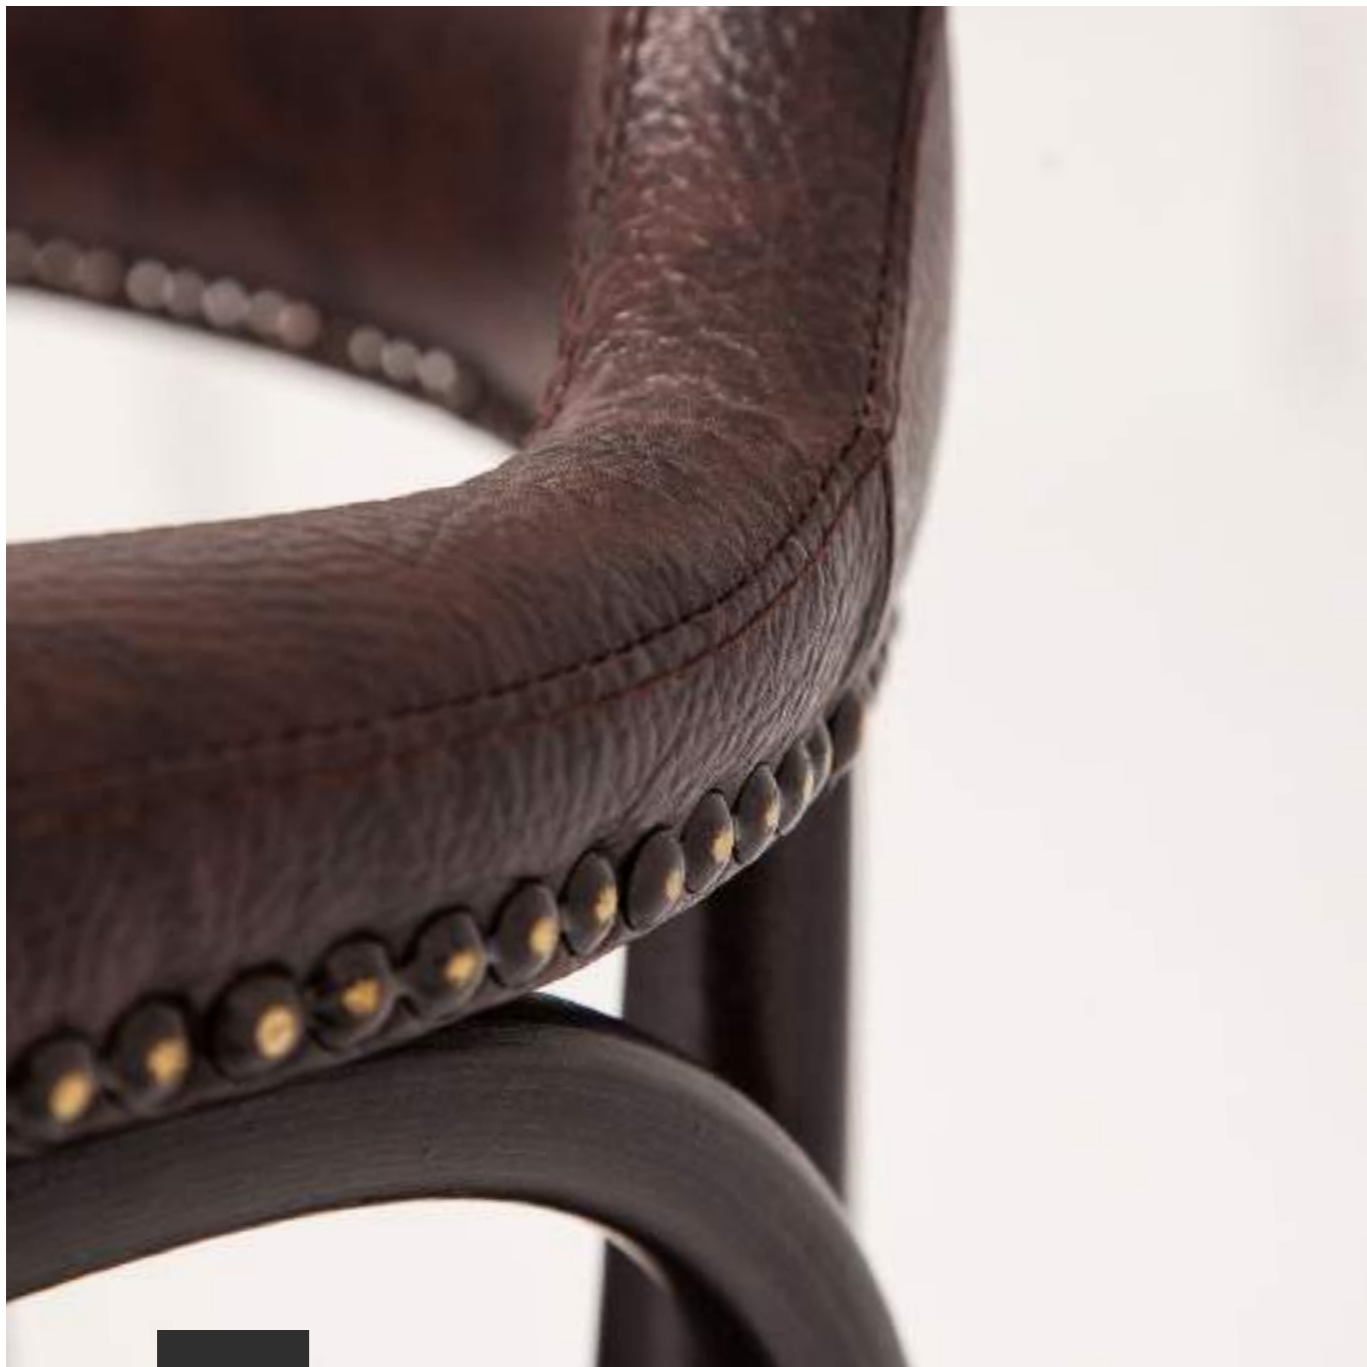

-

**WOOD**

BEECH

**WOOD STAIN OPTIONS**

**FABRIC OPTIONS**

216

217

CHAIR ARES P