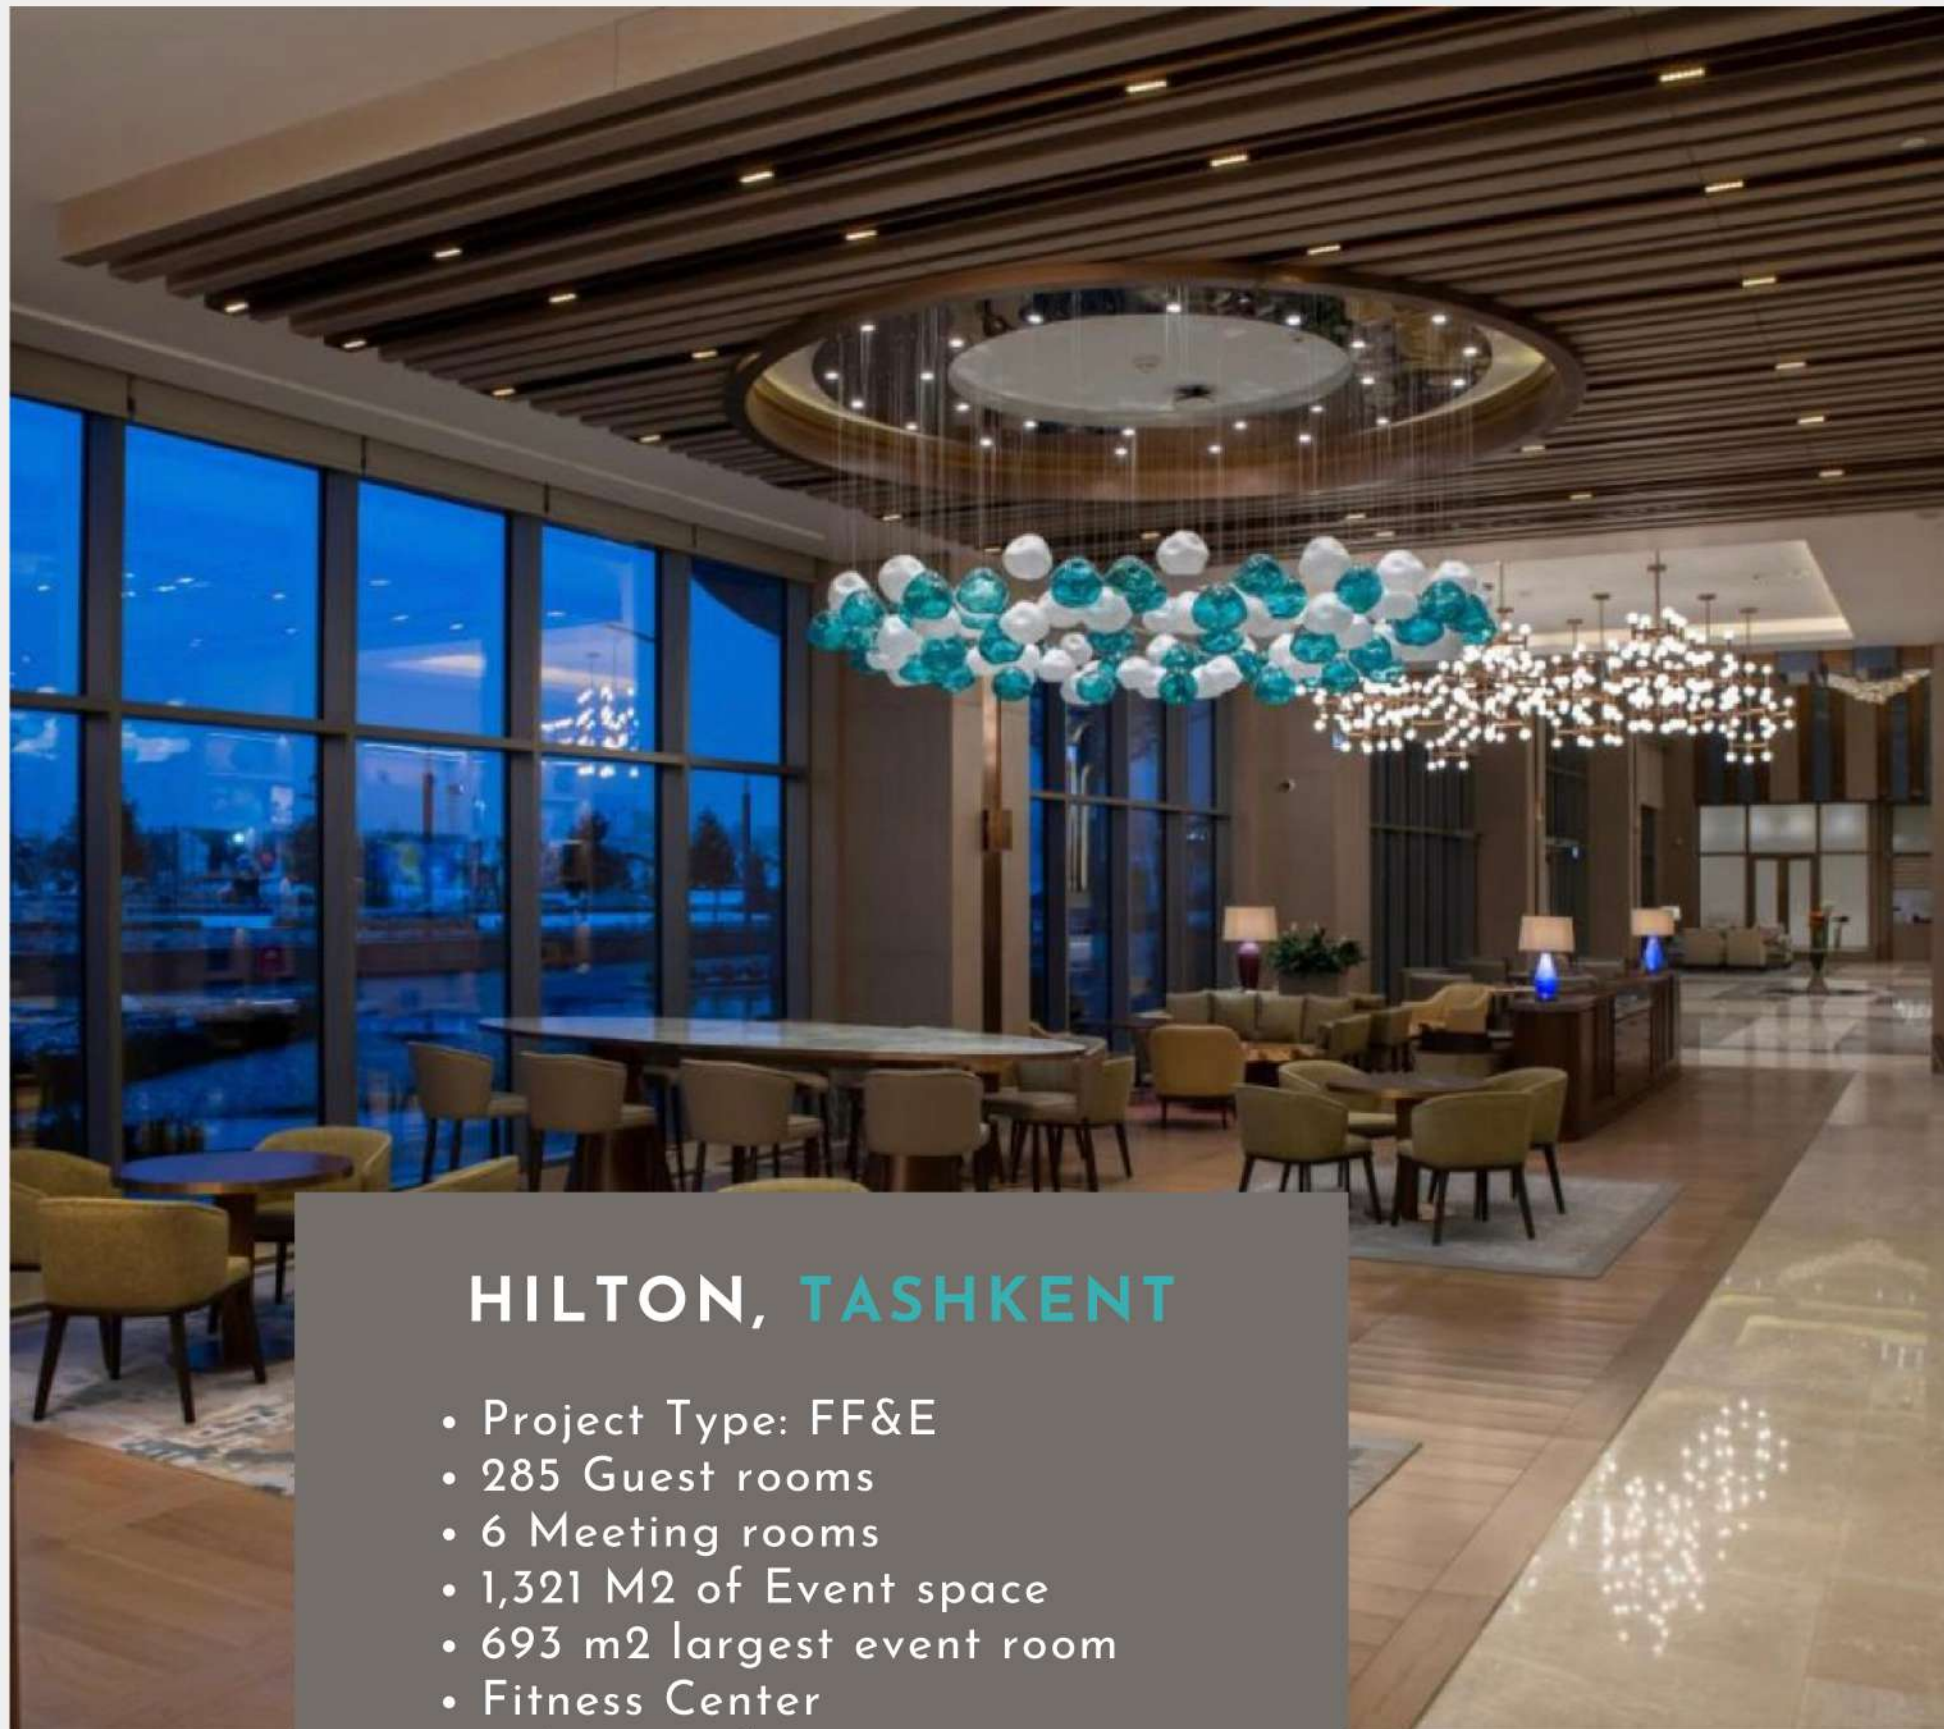

OUR PROJECTS

Мебель из Турции
европейский дизайн, турецкие
цены, мировое качество

HILTON, TASHKENT

- Project Type: FF&E
- 285 Guest rooms
- 6 Meeting rooms
- 1,321 M2 of Event space
- 693 m2 largest event room
- Fitness Center
- Indoor Pool
- Spa