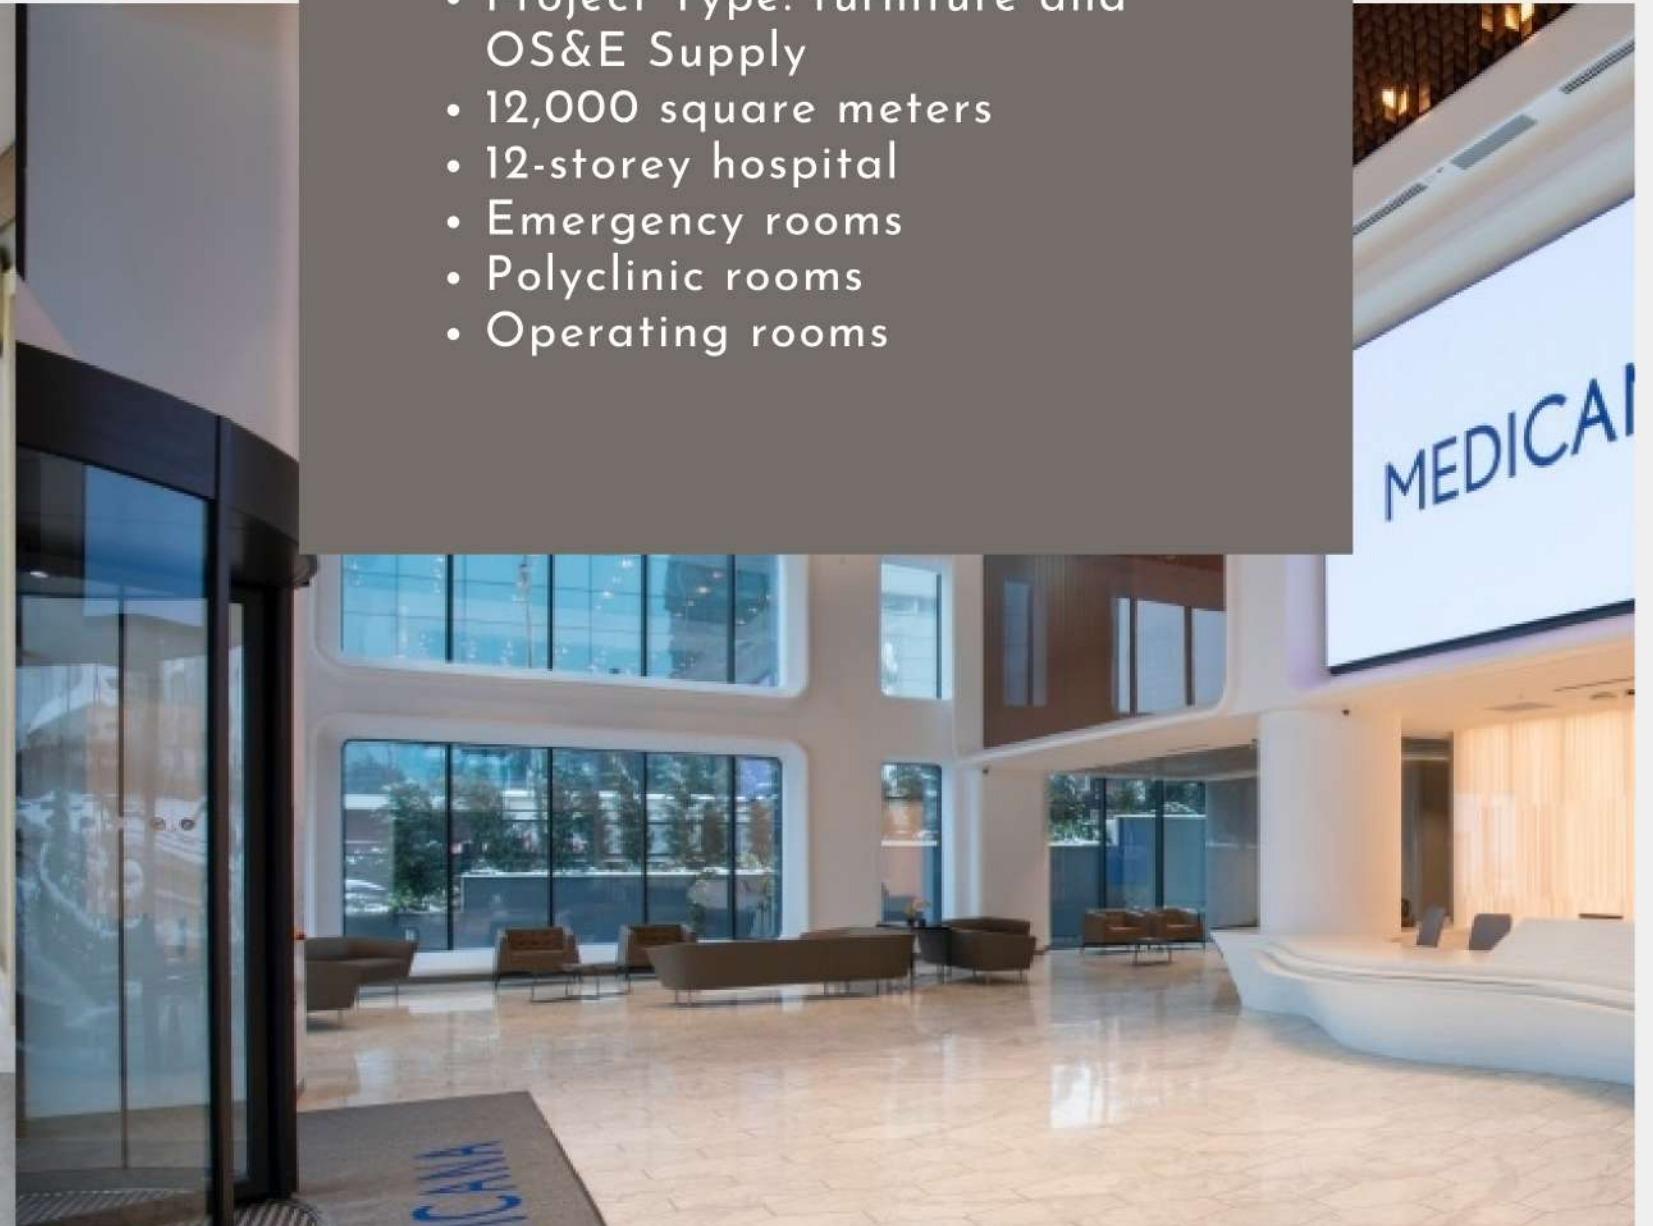

MEDICANA, ATASEHIR

- Project Type: furniture and OS&E Supply
- 12,000 square meters
- 12-storey hospital
- Emergency rooms
- Polyclinic rooms
- Operating rooms

Мебель из Турции
европейский дизайн, турецкие
цены, мировое качество